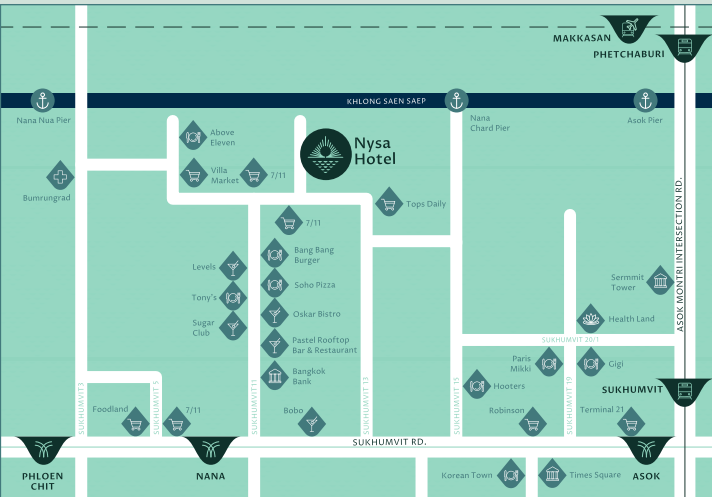

للحجز يرجى الاتصال على 02-079-6999
enquiry@nysahotelbangkok.com لمزيد من التفاصيل، يرجى إرسال بريد إلكتروني إلى