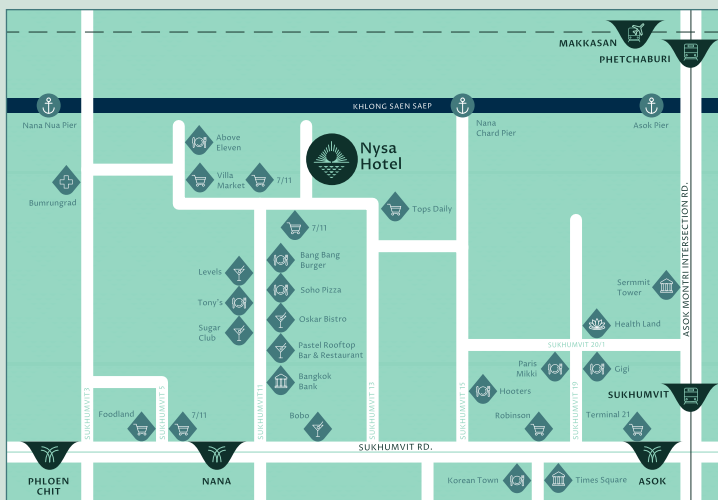

座位容量: 94人
营业时间
早餐时间: 06:30 - 10:30
午餐时间: 11:00 - 15:00

LEAF BAR & EATERY

Embrace the greens!
Botanical & refreshing cocktails

座位容量: 100人
营业时间: 11:00 - 24:00

服务与设施

- 屋顶绿地休闲与活动空间
- 健身中心
- 室外游泳池
- 免费提供往返BTS轻轨/MRT地铁的接驳车服务