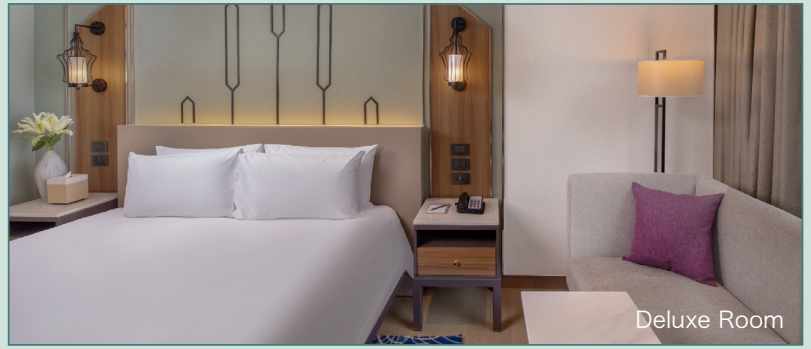

One Bedroom Pool View Suite

73/7-8 Sukhumvit Soi 13, Bangkok 10110, Thailand
www.nysahotelbangkok.com

  @nysahotelbangkok

ROOM AMENITIES

- Complimentary drinking water
- Tea & coffee-making facilities
- Individual air-conditioning control
- Shower with thermostatic mixer control
- Handheld bidet
- Bathrobes and slippers
- Hairdryer
- Full-length mirror
- HD LED Smart TV with Netflix and YouTube
- Access to national & international TV channels
- Free high-speed fibre optic Wi-Fi connection
- In-room safe

“于绚烂纷扰之中，持守内心的平和与宁静”

住宿

在我们奢华酒店的怀抱中，沉浸于264间现代客房所带来的宁静与雅致。

这些客房以自然色调精心装点，营造出一方远离尘嚣的避世桃源。

在享受我们精心打造的住宿体验的同时，您亦可轻松触及曼谷的勃勃生机与都市繁华。

在我们酒店，您将发现多样化的客房选择，满足不同旅客的需求与偏好。对于家庭出游的宾客，

我们特别准备了宽敞舒适的套房，确保每一位家庭成员都能享受到足够的空间与便利。

这些套房设计典雅，功能齐全，让您的家庭旅行更加温馨与惬意。

住宿选择	SQM.	客房数量
Deluxe	33	82
Executive	33	89
Premier Pool View	33	72
Premier Corner Pool View	55	6
One Bedroom Pool View Suite	57	6
One Bedroom Residence Pool Suite	57	4
One Bedroom Verandah Pool Suite	115	2
One Bedroom Nysa Verandah Pool Suite	251	2
Two Bedroom Executive Suite	130	1

73/7-8 Sukhumvit Soi 13, Bangkok 10110, Thailand
www.nysahotelbangkok.com

@nysahotelbangkok

客房设施

- 免费饮用水
- 咖啡和茶饮冲泡设施
- 独立空调控制系统
- 带恒温混合控制的淋浴
- 手持式洁身器
- 浴袍&拖鞋
- 吹风机
- 全身镜
- 带有Netflix和YouTube的高清LED智能电视
- 可观看泰国本土及国际电视频道
- 免费高速光纤无线网络
- 客房保险箱