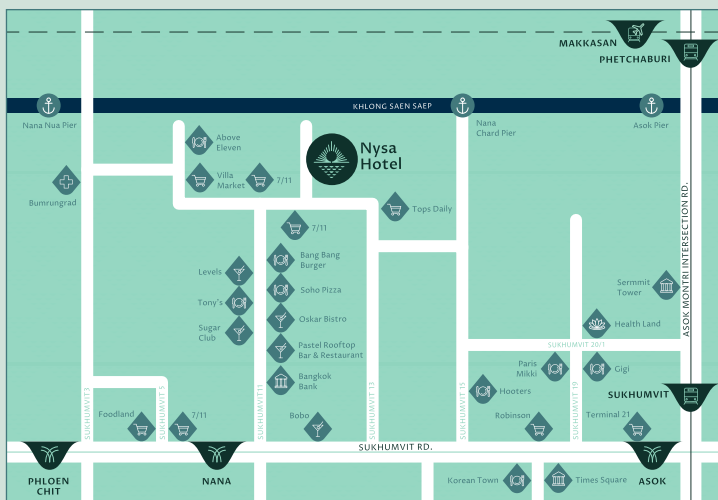

nysa

HOTEL BANGKOK

曼谷逸莎酒店，坐落于这座热带都市的繁华心脏地带素坤逸11巷，它巧妙地营造出了一片远离尘嚣的都市绿洲。在四周高楼林立、车水马龙的对比下，它宛如一方静谧的避风港，为旅人提供了一处既能享受城市便利，又能沉浸于宁静与舒适的独特空间。

“于绚烂纷扰之中，持守内心的平和与宁静”

住宿

在我们奢华酒店的怀抱中，沉浸于264间现代客房所带来的宁静与雅致。

这些客房以自然色调精心装点，营造出一方远离尘嚣的避世桃源。

酒店餐饮设施

KWANN

Beautiful, simple dishes.
Smoking coal. Thai Soul.

Powered by the team of
a Michelin Opening of the Year Award Winner.

座位容量: 94人
营业时间: 18:00 - 23:00

SAGE TABLE

Embrace the essence of well-being!
全天候餐饮服务和客房送餐服务

座位容量: 94人
营业时间
早餐时间: 06:30 - 10:30
午餐时间: 11:00 - 15:00

LEAF BAR & EATERY

Embrace the greens!
Botanical & refreshing cocktails

座位容量: 100人
营业时间: 11:00 - 24:00

服务与设施

- 屋顶绿地休闲与活动空间
- 健身中心
- 室外游泳池
- 免费提供往返BTS轻轨/MRT地铁的接驳车服务

曼谷市中心

- 酒店距离轻轨BTS娜娜站3号出口0.7公里
- 酒店距离地铁MRT素坤逸站1号出口1公里
- 酒店距离康民国际医院0.6公里
- Terminal 21: 1 km
- EM District: 2 km
- QSNCC: 3.4 km
- 酒店距离素万那普国际机场29公里
- 酒店距离廊曼国际机场24公里

欢迎扫码访问
酒店官网

如需预订, 请联系+66-02-079-6999

如果您有任何问题, 欢迎发送电子邮件至 enquiry@nysahotelbangkok.com 与酒店联系